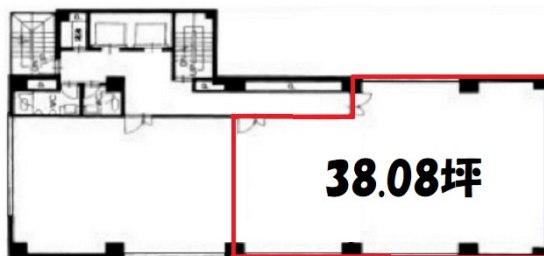

名駅ファーストビル 8階38.08坪

愛知県名古屋市中村区名駅4-26-10

物件MAP

賃貸条件	
月額賃料	418,880円 (税別)
坪数	38.08坪
坪単価	11,000円 (税別)
共益費	133,280円
礼金	無し
敷金 (保証金)	10ヶ月
階数	8階 (B)
入居可能日	即日
ビル情報	
所在地	愛知県名古屋市中村区名駅4-26-10
最寄り駅	近鉄名古屋線 近鉄名古屋駅 徒歩5分 JR東海道本線 名古屋駅 徒歩8分 名古屋市営地下鉄東山線 名古屋駅 徒歩6分 名古屋市営地下鉄桜通線 名古屋駅 徒歩6分
エリア	名古屋駅周辺エリア
竣工	1988年3月
耐震	新耐震基準
階数	地上9階 地下1階
用途	事務所
構造	S造
設備情報	
エレベーター	2基
空調	個別空調
OAフロア	OAフロア
基準階天井高	2,500mm
光ファイバー	有り
トイレ	男女別・室外
セキュリティ	有り
駐車場	無し