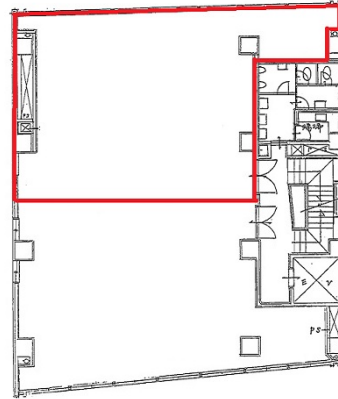

三喜ビル 8階29坪

愛知県名古屋市中村区名駅4-25-17

物件MAP

賃貸条件	
坪数	29坪
階数	8階（南）
入居可能日	
ビル情報	
所在地	愛知県名古屋市中村区名駅4-25-17
最寄り駅	JR中央本線 名古屋駅 徒歩5分 JR東海道本線 名古屋駅 徒歩5分 名古屋市営地下鉄東山線 名古屋駅 徒歩5分 名古屋市営地下鉄桜通線 名古屋駅 徒歩5分
エリア	名古屋駅周辺エリア
竣工	1964年12月
耐震	旧耐震基準
階数	地上9階 地下2階
用途	事務所
構造	S造
設備情報	
エレベーター	1基
空調	個別空調
OAフロア	タイルカーペット
基準階天井高	2,380mm
光ファイバー	有り
トイレ	男女別・室外
セキュリティ	有り
駐車場	無し