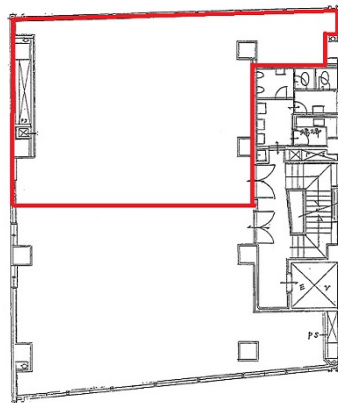

三喜ビル 8階29坪

愛知県名古屋市中村区名駅4-25-17

物件MAP

賃貸条件	
坪数	29坪
階数	8階（南）
入居可能日	
ビル情報	
所在地	愛知県名古屋市中村区名駅4-25-17
最寄り駅	JR中央本線 名古屋駅 徒歩5分 JR東海道本線 名古屋駅 徒歩5分 名古屋市営地下鉄東山線 名古屋駅 徒歩5分 名古屋市営地下鉄桜通線 名古屋駅 徒歩5分
エリア	名古屋駅周辺エリア
竣工	1964年12月
耐震	旧耐震基準
階数	地上9階 地下2階
用途	事務所
構造	S造
設備情報	
エレベーター	1基
空調	個別空調
OAフロア	タイルカーペット
基準階天井高	2,380mm
光ファイバー	有り
トイレ	男女別・室外
セキュリティ	有り
駐車場	無し