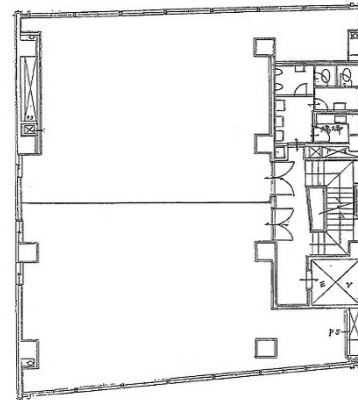

# 三喜ビル 5階58坪

愛知県名古屋市中村区名駅4-25-17

## 物件MAP

賃貸条件	
月額賃料	580,000円 (税別)
坪数	58坪
坪単価	10,000円 (税別)
共益費	116,000円
礼金	無し
敷金 (保証金)	相談
階数	5階
入居可能日	相談

ビル情報	
所在地	愛知県名古屋市中村区名駅4-25-17
最寄り駅	JR中央本線 名古屋駅 徒歩5分 JR東海道本線 名古屋駅 徒歩5分 名古屋市営地下鉄東山線 名古屋駅 徒歩5分 名古屋市営地下鉄桜通線 名古屋駅 徒歩5分
エリア	名古屋駅周辺エリア
竣工	1964年12月
耐震	旧耐震基準
階数	地上9階 地下2階
用途	事務所
構造	S造