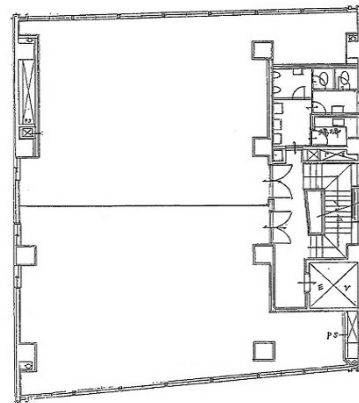

# 三喜ビル 5階58坪

愛知県名古屋市中村区名駅4-25-17

## 物件MAP

賃貸条件	
月額賃料	580,000円 (税別)
坪数	58坪
坪単価	10,000円 (税別)
共益費	116,000円
礼金	無し
敷金 (保証金)	相談
階数	5階
入居可能日	相談

ビル情報	
所在地	愛知県名古屋市中村区名駅4-25-17
最寄り駅	JR中央本線 名古屋駅 徒歩5分 JR東海道本線 名古屋駅 徒歩5分 名古屋市営地下鉄東山線 名古屋駅 徒歩5分 名古屋市営地下鉄桜通線 名古屋駅 徒歩5分
エリア	名古屋駅周辺エリア
竣工	1964年12月
耐震	旧耐震基準
階数	地上9階 地下2階
用途	事務所
構造	S造