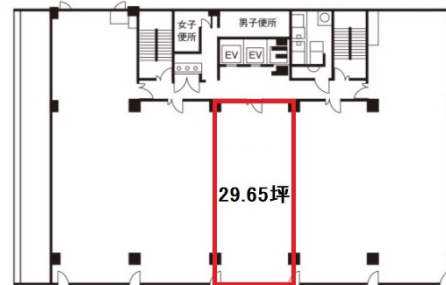

# いちご名古屋ビル 4階29.65坪

愛知県名古屋市中村区名駅4-24-8

## 物件MAP

賃貸条件	
月額賃料	相談
坪数	29.65坪
坪単価	相談
共益費	相談
礼金	無し
敷金（保証金）	相談
階数	4階
入居可能日	2024年7月

ビル情報	
所在地	愛知県名古屋市中村区名駅4-24-8
最寄り駅	名古屋市営地下鉄桜通線 国際センター駅 徒歩7分 JR中央本線 名古屋駅 徒歩7分 名古屋市営地下鉄東山線 名古屋駅 徒歩7分 名鉄名古屋本線 名鉄名古屋駅 徒歩7分
エリア	名古屋駅周辺エリア
竣工	1982年2月
耐震	新耐震基準
階数	地上8階 地下2階
用途	事務所
構造	SRC造

設備情報	
エレベーター	3基
空調	個別空調
OAフロア	
基準階天井高	2,600mm
光ファイバー	有り
トイレ	男女別・室外
セキュリティ	有り
駐車場	無し

事務所移転の簡単検索サイト

Quick Service

クイックサービス

いちご名古屋ビル 4階29.65坪 愛知県名古屋市中村区名駅4-24-8

名古屋駅周辺エリア（ビルID：0033725）の賃貸オフィス

貸事務所・レンタルオフィス・オフィス移転ならQuickService