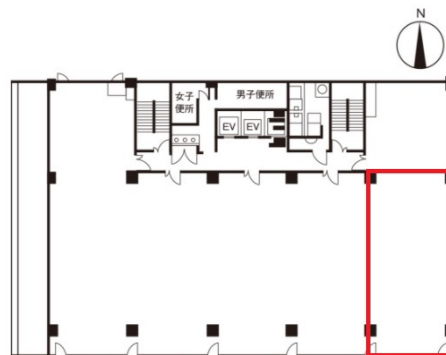

いちご名古屋ビル 3階30.3坪

愛知県名古屋市中村区名駅4-24-8

物件MAP

賃貸条件	
月額賃料	相談
坪数	30.3坪
坪単価	相談
共益費	相談
礼金	無し
敷金（保証金）	相談
階数	3階
入居可能日	即日

ビル情報	
所在地	愛知県名古屋市中村区名駅4-24-8
最寄り駅	名古屋市営地下鉄桜通線 国際センター駅 徒歩7分 JR中央本線 名古屋駅 徒歩7分 名古屋市営地下鉄東山線 名古屋駅 徒歩7分 名鉄名古屋本線 名鉄名古屋駅 徒歩7分
エリア	名古屋駅周辺エリア
竣工	1982年2月
耐震	新耐震基準
階数	地上8階 地下2階
用途	事務所
構造	SRC造

設備情報	
エレベーター	3基
空調	個別空調
OAフロア	
基準階天井高	2,600mm
光ファイバー	有り
トイレ	男女別・室外
セキュリティ	有り
駐車場	無し

事務所移転の簡単検索サイト

Quick Service

クイックサービス

いちご名古屋ビル 3階30.3坪 愛知県名古屋市中村区名駅4-24-8

名古屋駅周辺エリア（ビルID：0033725）の賃貸オフィス

貸事務所・レンタルオフィス・オフィス移転ならQuickService