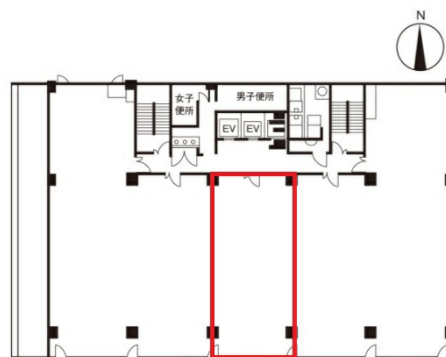

いちご名古屋ビル 4階29.65坪

愛知県名古屋市中村区名駅4-24-8

物件MAP

賃貸条件	
坪数	29.65坪
階数	4階（先行有）
入居可能日	
ビル情報	
所在地	愛知県名古屋市中村区名駅4-24-8
最寄り駅	名古屋市営地下鉄桜通線 国際センター駅 徒歩7分 JR中央本線 名古屋駅 徒歩7分 名古屋市営地下鉄東山線 名古屋駅 徒歩7分 名鉄名古屋本線 名鉄名古屋駅 徒歩7分
エリア	名古屋駅周辺エリア
竣工	1982年2月
耐震	新耐震基準
階数	地上8階 地下2階
用途	事務所
構造	SRC造
設備情報	
エレベーター	3基
空調	個別空調
OAフロア	
基準階天井高	2,600mm
光ファイバー	有り
トイレ	男女別・室外
セキュリティ	有り
駐車場	無し

事務所移転の簡単検索サイト

Quick Service

クイックサービス

いちご名古屋ビル 4階29.65坪 愛知県名古屋市中村区名駅4-24-8

名古屋駅周辺エリア（ビルID：0033725）の賃貸オフィス

貸事務所・レンタルオフィス・オフィス移転ならQuickService

物件詳細はこちらから

0120-55-2620