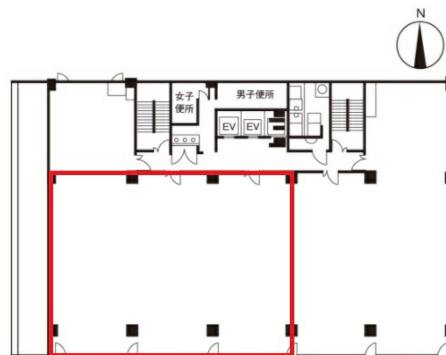

いちご名古屋ビル 4階90.3坪

愛知県名古屋市中村区名駅4-24-8

物件MAP

賃貸条件	
坪数	90.3坪
階数	4階（統合案）
入居可能日	
ビル情報	
所在地	愛知県名古屋市中村区名駅4-24-8
最寄り駅	名古屋市営地下鉄桜通線 国際センター駅 徒歩7分 JR中央本線 名古屋駅 徒歩7分 名古屋市営地下鉄東山線 名古屋駅 徒歩7分 名鉄名古屋本線 名鉄名古屋駅 徒歩7分
エリア	名古屋駅周辺エリア
竣工	1982年2月
耐震	新耐震基準
階数	地上8階 地下2階
用途	事務所
構造	SRC造
設備情報	
エレベーター	3基
空調	個別空調
OAフロア	
基準階天井高	2,600mm
光ファイバー	有り
トイレ	男女別・室外
セキュリティ	有り
駐車場	無し

事務所移転の簡単検索サイト

Quick Service

クイックサービス

いちご名古屋ビル 4階90.3坪 愛知県名古屋市中村区名駅4-24-8

名古屋駅周辺エリア（ビルID：0033725）の賃貸オフィス

貸事務所・レンタルオフィス・オフィス移転なら**QuickService**

物件詳細はこちらから

0120-55-2620