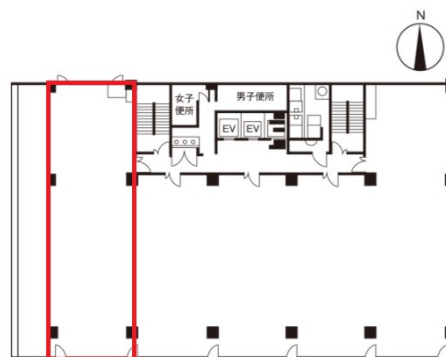

いちご名古屋ビル 3階46.49坪

愛知県名古屋市中村区名駅4-24-8

物件MAP

賃貸条件	
坪数	46.49坪
階数	3階（申込有）
入居可能日	
ビル情報	
所在地	愛知県名古屋市中村区名駅4-24-8
最寄り駅	名古屋市営地下鉄桜通線 国際センター駅 徒歩7分 JR中央本線 名古屋駅 徒歩7分 名古屋市営地下鉄東山線 名古屋駅 徒歩7分 名鉄名古屋本線 名鉄名古屋駅 徒歩7分
エリア	名古屋駅周辺エリア
竣工	1982年2月
耐震	新耐震基準
階数	地上8階 地下2階
用途	事務所
構造	SRC造
設備情報	
エレベーター	3基
空調	個別空調
OAフロア	
基準階天井高	2,600mm
光ファイバー	有り
トイレ	男女別・室外
セキュリティ	有り
駐車場	無し