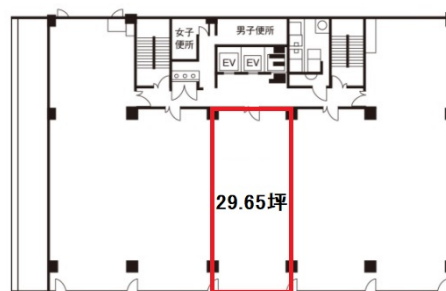

いちご名古屋ビル 7階29.65坪

愛知県名古屋市中村区名駅4-24-8

物件MAP

賃貸条件	
坪数	29.65坪
階数	7階
入居可能日	

ビル情報	
所在地	愛知県名古屋市中村区名駅4-24-8
最寄り駅	名古屋市営地下鉄桜通線 国際センター駅 徒歩7分 JR中央本線 名古屋駅 徒歩7分 名古屋市営地下鉄東山線 名古屋駅 徒歩7分 名鉄名古屋本線 名鉄名古屋駅 徒歩7分
エリア	名古屋駅周辺エリア
竣工	1982年2月
耐震	新耐震基準
階数	地上8階 地下2階
用途	事務所
構造	SRC造

設備情報	
エレベーター	3基
空調	個別空調
OAフロア	
基準階天井高	2,600mm
光ファイバー	有り
トイレ	男女別・室外
セキュリティ	有り
駐車場	無し

事務所移転の簡単検索サイト

Quick Service

クイックサービス

いちご名古屋ビル 7階29.65坪 愛知県名古屋市中村区名駅4-24-8

名古屋駅周辺エリア (ビルID: 0033725) の賃貸オフィス

貸事務所・レンタルオフィス・オフィス移転ならQuickService