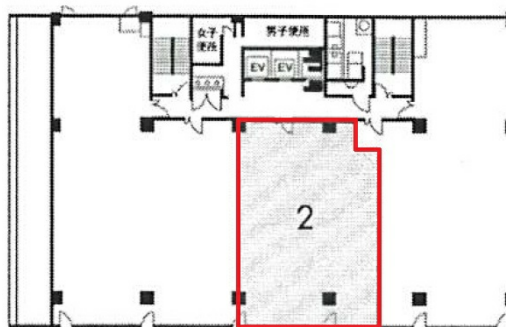

いちご名古屋ビル 5階43.9坪

愛知県名古屋市中村区名駅4-24-8

物件MAP

賃貸条件	
坪数	43.9坪
階数	5階
入居可能日	即日
ビル情報	
所在地	愛知県名古屋市中村区名駅4-24-8
最寄り駅	名古屋市営地下鉄桜通線 国際センター駅 徒歩7分 JR中央本線 名古屋駅 徒歩7分 名古屋市営地下鉄東山線 名古屋駅 徒歩7分 名鉄名古屋本線 名鉄名古屋駅 徒歩7分
エリア	名古屋駅周辺エリア
竣工	1982年2月
耐震	新耐震基準
階数	地上8階 地下2階
用途	事務所
構造	SRC造
設備情報	
エレベーター	3基
空調	個別空調
OAフロア	
基準階天井高	2,600mm
光ファイバー	有り
トイレ	男女別・室外
セキュリティ	有り
駐車場	無し

事務所移転の簡単検索サイト

Quick Service

クイックサービス

いちご名古屋ビル 5階43.9坪 愛知県名古屋市中村区名駅4-24-8

名古屋駅周辺エリア（ビルID：0033725）の賃貸オフィス

貸事務所・レンタルオフィス・オフィス移転ならQuickService

物件詳細はこちらから

0120-55-2620