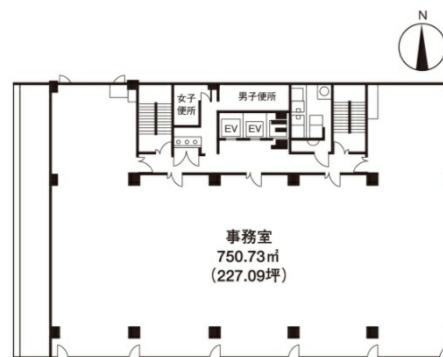

# いちご名古屋ビル 4階59.95坪

愛知県名古屋市中村区名駅4-24-8

## 物件MAP

賃貸条件	
坪数	59.95坪
階数	4階
入居可能日	
ビル情報	
所在地	愛知県名古屋市中村区名駅4-24-8
最寄り駅	名古屋市営地下鉄桜通線 国際センター駅 徒歩7分 JR中央本線 名古屋駅 徒歩7分 名古屋市営地下鉄東山線 名古屋駅 徒歩7分 名鉄名古屋本線 名鉄名古屋駅 徒歩7分
エリア	名古屋駅周辺エリア
竣工	1982年2月
耐震	新耐震基準
階数	地上8階 地下2階
用途	事務所
構造	SRC造
設備情報	
エレベーター	3基
空調	個別空調
OAフロア	
基準階天井高	2,600mm
光ファイバー	有り
トイレ	男女別・室外
セキュリティ	有り
駐車場	無し