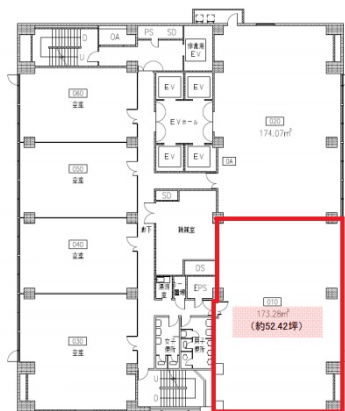

名古屋大同生命ビル 13階52坪

愛知県名古屋市中村区名駅4-23-13

物件MAP

賃貸条件	
坪数	52坪
階数	13階
入居可能日	
ビル情報	
所在地	愛知県名古屋市中村区名駅4-23-13
最寄り駅	JR中央本線 名古屋駅 徒歩10分 JR東海道本線 名古屋駅 徒歩10分 名鉄名古屋本線 名鉄名古屋駅 徒歩10分 名古屋市営地下鉄東山線 名古屋駅 徒歩10分 名古屋市営地下鉄桜通線 名古屋駅 徒歩10分
エリア	名古屋駅周辺エリア
竣工	1984年2月
耐震	新耐震基準
階数	地上14階 地下1階
用途	事務所
構造	SRC造
設備情報	
エレベーター	5基
空調	個別空調
OAフロア	
基準階天井高	2,500mm
光ファイバー	有り
トイレ	男女別・室外
セキュリティ	有り
駐車場	有り