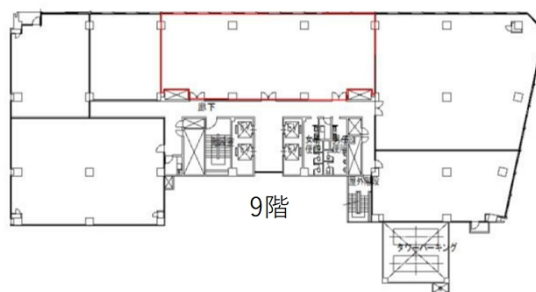

# 名古屋第二埼玉ビル 9階69.27坪

愛知県名古屋市中村区名駅4-2-28

## 物件MAP

賃貸条件	
月額賃料	相談
坪数	69.27坪
坪単価	相談
共益費	相談
礼金	無し
敷金（保証金）	12ヶ月
階数	9階
入居可能日	相談

ビル情報	
所在地	愛知県名古屋市中村区名駅4-2-28
最寄り駅	JR中央本線 名古屋駅 徒歩3分 JR東海道本線 名古屋駅 徒歩3分 名古屋市営地下鉄東山線 名古屋駅 徒歩3分 名古屋市営地下鉄桜通線 名古屋駅 徒歩3分
エリア	名古屋駅周辺エリア
竣工	1975年12月
耐震	耐震補強済
階数	地上9階 地下2階
用途	事務所
構造	SRC造

設備情報	
エレベーター	4基
空調	
OAフロア	OAフロア
基準階天井高	2,400mm
光ファイバー	有り
トイレ	男女別・室外
セキュリティ	有り
駐車場	有り