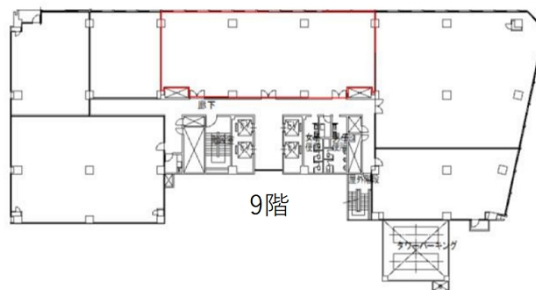

# 名古屋第二埼玉ビル 9階69.27坪

愛知県名古屋市中村区名駅4-2-28

## 物件MAP

賃貸条件	
月額賃料	相談
坪数	69.27坪
坪単価	相談
共益費	相談
礼金	無し
敷金（保証金）	12ヶ月
階数	9階
入居可能日	相談

ビル情報	
所在地	愛知県名古屋市中村区名駅4-2-28
最寄り駅	JR中央本線 名古屋駅 徒歩3分 JR東海道本線 名古屋駅 徒歩3分 名古屋市営地下鉄東山線 名古屋駅 徒歩3分 名古屋市営地下鉄桜通線 名古屋駅 徒歩3分
エリア	名古屋駅周辺エリア
竣工	1975年12月
耐震	耐震補強済
階数	地上9階 地下2階
用途	事務所
構造	SRC造

設備情報	
エレベーター	4基
空調	
OAフロア	OAフロア
基準階天井高	2,400mm
光ファイバー	有り
トイレ	男女別・室外
セキュリティ	有り
駐車場	有り

事務所移転の簡単検索サイト

Quick Service

クイックサービス

名古屋第二埼玉ビル 9階69.27坪 愛知県名古屋市中村区名駅4-2-28

名古屋駅周辺エリア（ビルID：0033718）の賃貸オフィス

貸事務所・レンタルオフィス・オフィス移転ならQuickService