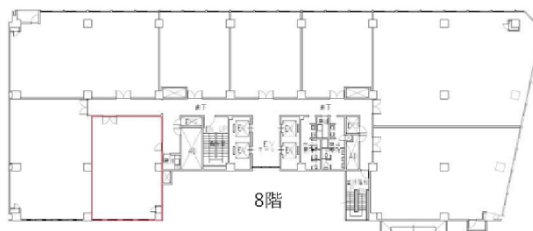

名古屋第二埼玉ビル 8階28.5坪

愛知県名古屋市中村区名駅4-2-28

物件MAP

賃貸条件	
月額賃料	相談
坪数	28.5坪
坪単価	相談
共益費	相談
礼金	無し
敷金（保証金）	12ヶ月
階数	8階
入居可能日	相談

ビル情報	
所在地	愛知県名古屋市中村区名駅4-2-28
最寄り駅	JR中央本線 名古屋駅 徒歩3分 JR東海道本線 名古屋駅 徒歩3分 名古屋市営地下鉄東山線 名古屋駅 徒歩3分 名古屋市営地下鉄桜通線 名古屋駅 徒歩3分
エリア	名古屋駅周辺エリア
竣工	1975年12月
耐震	耐震補強済
階数	地上9階 地下2階
用途	事務所
構造	SRC造

設備情報	
エレベーター	4基
空調	
OAフロア	OAフロア
基準階天井高	2,400mm
光ファイバー	有り
トイレ	男女別・室外
セキュリティ	有り
駐車場	有り

事務所移転の簡単検索サイト

Quick Service

クイックサービス

名古屋第二埼玉ビル 8階28.5坪 愛知県名古屋市中村区名駅4-2-28

名古屋駅周辺エリア（ビルID：0033718）の賃貸オフィス

貸事務所・レンタルオフィス・オフィス移転ならQuickService