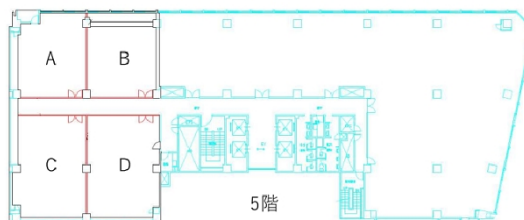

# 名古屋第二埼玉ビル 5階30.08坪

愛知県名古屋市中村区名駅4-2-28

## 物件MAP

賃貸条件	
月額賃料	相談
坪数	30.08坪
坪単価	相談
共益費	相談
礼金	無し
敷金（保証金）	12ヶ月
階数	5階（D）
入居可能日	相談

ビル情報	
所在地	愛知県名古屋市中村区名駅4-2-28
最寄り駅	JR中央本線 名古屋駅 徒歩3分 JR東海道本線 名古屋駅 徒歩3分 名古屋市営地下鉄東山線 名古屋駅 徒歩3分 名古屋市営地下鉄桜通線 名古屋駅 徒歩3分
エリア	名古屋駅周辺エリア
竣工	1975年12月
耐震	耐震補強済
階数	地上9階 地下2階
用途	事務所
構造	SRC造

設備情報	
エレベーター	4基
空調	
OAフロア	OAフロア
基準階天井高	2,400mm
光ファイバー	有り
トイレ	男女別・室外
セキュリティ	有り
駐車場	有り