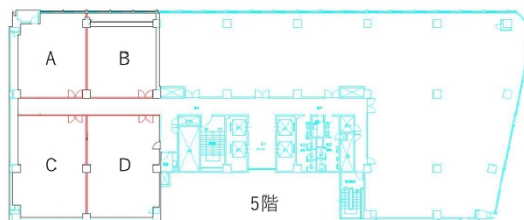

# 名古屋第二埼玉ビル 5階30.08坪

愛知県名古屋市中村区名駅4-2-28

## 物件MAP

賃貸条件	
月額賃料	相談
坪数	30.08坪
坪単価	相談
共益費	相談
礼金	無し
敷金（保証金）	12ヶ月
階数	5階（D）
入居可能日	相談

ビル情報	
所在地	愛知県名古屋市中村区名駅4-2-28
最寄り駅	JR中央本線 名古屋駅 徒歩3分 JR東海道本線 名古屋駅 徒歩3分 名古屋市営地下鉄東山線 名古屋駅 徒歩3分 名古屋市営地下鉄桜通線 名古屋駅 徒歩3分
エリア	名古屋駅周辺エリア
竣工	1975年12月
耐震	耐震補強済
階数	地上9階 地下2階
用途	事務所
構造	SRC造