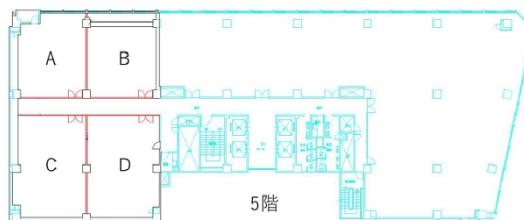

名古屋第二埼玉ビル 5階30.08坪

愛知県名古屋市中村区名駅4-2-28

物件MAP

賃貸条件	
月額賃料	相談
坪数	30.08坪
坪単価	相談
共益費	相談
礼金	無し
敷金（保証金）	12ヶ月
階数	5階（C）
入居可能日	相談

ビル情報	
所在地	愛知県名古屋市中村区名駅4-2-28
最寄り駅	JR中央本線 名古屋駅 徒歩3分 JR東海道本線 名古屋駅 徒歩3分 名古屋市営地下鉄東山線 名古屋駅 徒歩3分 名古屋市営地下鉄桜通線 名古屋駅 徒歩3分
エリア	名古屋駅周辺エリア
竣工	1975年12月
耐震	耐震補強済
階数	地上9階 地下2階
用途	事務所
構造	SRC造

設備情報	
エレベーター	4基
空調	
OAフロア	OAフロア
基準階天井高	2,400mm
光ファイバー	有り
トイレ	男女別・室外
セキュリティ	有り
駐車場	有り