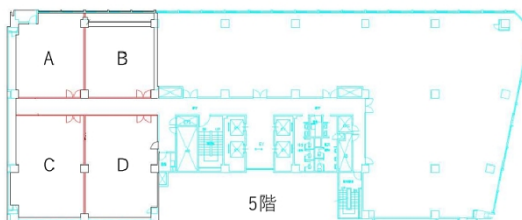

名古屋第二埼玉ビル 5階30.08坪

愛知県名古屋市中村区名駅4-2-28

物件MAP

賃貸条件	
月額賃料	相談
坪数	30.08坪
坪単価	相談
共益費	相談
礼金	無し
敷金（保証金）	12ヶ月
階数	5階（C）
入居可能日	相談

ビル情報	
所在地	愛知県名古屋市中村区名駅4-2-28
最寄り駅	JR中央本線 名古屋駅 徒歩3分 JR東海道本線 名古屋駅 徒歩3分 名古屋市営地下鉄東山線 名古屋駅 徒歩3分 名古屋市営地下鉄桜通線 名古屋駅 徒歩3分
エリア	名古屋駅周辺エリア
竣工	1975年12月
耐震	耐震補強済
階数	地上9階 地下2階
用途	事務所
構造	SRC造

設備情報	
エレベーター	4基
空調	
OAフロア	OAフロア
基準階天井高	2,400mm
光ファイバー	有り
トイレ	男女別・室外
セキュリティ	有り
駐車場	有り

事務所移転の簡単検索サイト

Quick Service

クイックサービス

名古屋第二埼玉ビル 5階30.08坪 愛知県名古屋市中村区名駅4-2-28

名古屋駅周辺エリア（ビルID：0033718）の賃貸オフィス

貸事務所・レンタルオフィス・オフィス移転ならQuickService