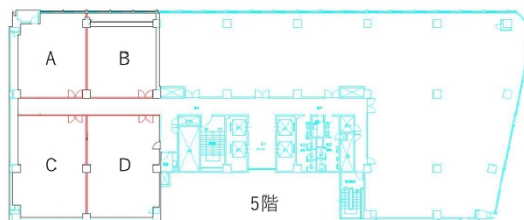

名古屋第二埼玉ビル 5階23.85坪

愛知県名古屋市中村区名駅4-2-28

物件MAP

賃貸条件	
月額賃料	相談
坪数	23.85坪
坪単価	相談
共益費	相談
礼金	無し
敷金（保証金）	12ヶ月
階数	5階（A）
入居可能日	相談

ビル情報	
所在地	愛知県名古屋市中村区名駅4-2-28
最寄り駅	JR中央本線 名古屋駅 徒歩3分 JR東海道本線 名古屋駅 徒歩3分 名古屋市営地下鉄東山線 名古屋駅 徒歩3分 名古屋市営地下鉄桜通線 名古屋駅 徒歩3分
エリア	名古屋駅周辺エリア
竣工	1975年12月
耐震	耐震補強済
階数	地上9階 地下2階
用途	事務所
構造	SRC造

設備情報	
エレベーター	4基
空調	
OAフロア	OAフロア
基準階天井高	2,400mm
光ファイバー	有り
トイレ	男女別・室外
セキュリティ	有り
駐車場	有り