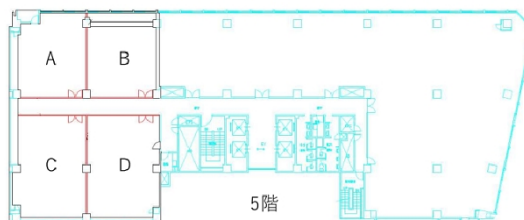

名古屋第二埼玉ビル 5階23.85坪

愛知県名古屋市中村区名駅4-2-28

物件MAP

賃貸条件	
月額賃料	相談
坪数	23.85坪
坪単価	相談
共益費	相談
礼金	無し
敷金（保証金）	12ヶ月
階数	5階（A）
入居可能日	相談

ビル情報	
所在地	愛知県名古屋市中村区名駅4-2-28
最寄り駅	JR中央本線 名古屋駅 徒歩3分 JR東海道本線 名古屋駅 徒歩3分 名古屋市営地下鉄東山線 名古屋駅 徒歩3分 名古屋市営地下鉄桜通線 名古屋駅 徒歩3分
エリア	名古屋駅周辺エリア
竣工	1975年12月
耐震	耐震補強済
階数	地上9階 地下2階
用途	事務所
構造	SRC造

設備情報	
エレベーター	4基
空調	
OAフロア	OAフロア
基準階天井高	2,400mm
光ファイバー	有り
トイレ	男女別・室外
セキュリティ	有り
駐車場	有り

事務所移転の簡単検索サイト

Quick Service

クイックサービス

名古屋第二埼玉ビル 5階23.85坪 愛知県名古屋市中村区名駅4-2-28

名古屋駅周辺エリア（ビルID：0033718）の賃貸オフィス

貸事務所・レンタルオフィス・オフィス移転ならQuickService