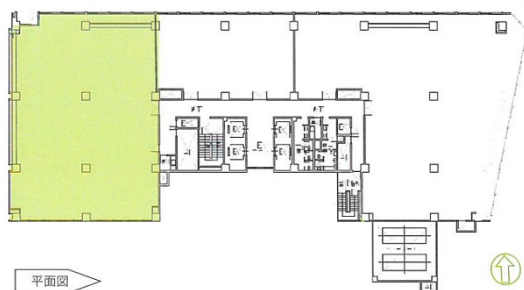

# 名古屋第二埼玉ビル 4階120.87坪

愛知県名古屋市中村区名駅4-2-28

平面図

## 物件MAP

賃貸条件	
月額賃料	相談
坪数	120.87坪
坪単価	相談
共益費	相談
礼金	無し
敷金（保証金）	12ヶ月
階数	4階
入居可能日	即日

ビル情報	
所在地	愛知県名古屋市中村区名駅4-2-28
最寄り駅	JR中央本線 名古屋駅 徒歩3分 JR東海道本線 名古屋駅 徒歩3分 名古屋市営地下鉄東山線 名古屋駅 徒歩3分 名古屋市営地下鉄桜通線 名古屋駅 徒歩3分
エリア	名古屋駅周辺エリア
竣工	1975年12月
耐震	耐震補強済
階数	地上9階 地下2階
用途	事務所
構造	SRC造

設備情報	
エレベーター	4基
空調	
OAフロア	OAフロア
基準階天井高	2,400mm
光ファイバー	有り
トイレ	男女別・室外
セキュリティ	有り
駐車場	有り