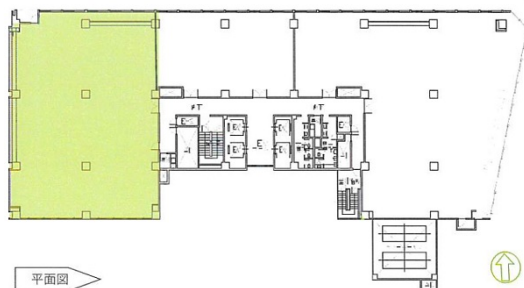

# 名古屋第二埼玉ビル 4階120.87坪

愛知県名古屋市中村区名駅4-2-28

## 物件MAP

賃貸条件	
月額賃料	相談
坪数	120.87坪
坪単価	相談
共益費	相談
礼金	無し
敷金（保証金）	12ヶ月
階数	4階
入居可能日	即日

ビル情報	
所在地	愛知県名古屋市中村区名駅4-2-28
最寄り駅	JR中央本線 名古屋駅 徒歩3分 JR東海道本線 名古屋駅 徒歩3分 名古屋市営地下鉄東山線 名古屋駅 徒歩3分 名古屋市営地下鉄桜通線 名古屋駅 徒歩3分
エリア	名古屋駅周辺エリア
竣工	1975年12月
耐震	耐震補強済
階数	地上9階 地下2階
用途	事務所
構造	SRC造

設備情報	
エレベーター	4基
空調	
OAフロア	OAフロア
基準階天井高	2,400mm
光ファイバー	有り
トイレ	男女別・室外
セキュリティ	有り
駐車場	有り

事務所移転の簡単検索サイト

名古屋第二埼玉ビル 4階120.87坪 愛知県名古屋市中村区名駅4-2-28

名古屋駅周辺エリア（ビルID：0033718）の賃貸オフィス

貸事務所・レンタルオフィス・オフィス移転ならQuickService

物件詳細はこちらから