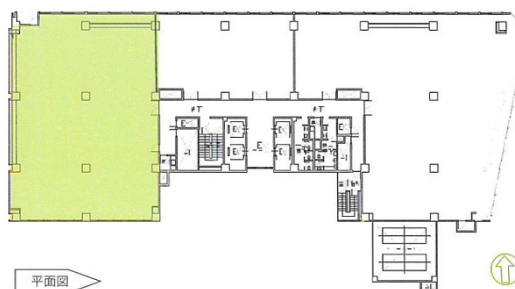

# 名古屋第二埼玉ビル 5階118.96坪

愛知県名古屋市中村区名駅4-2-28

平面図

## 物件MAP

賃貸条件	
月額賃料	相談
坪数	118.96坪
坪単価	相談
共益費	相談
礼金	無し
敷金（保証金）	12ヶ月
階数	5階
入居可能日	即日

ビル情報	
所在地	愛知県名古屋市中村区名駅4-2-28
最寄り駅	JR中央本線 名古屋駅 徒歩3分 JR東海道本線 名古屋駅 徒歩3分 名古屋市営地下鉄東山線 名古屋駅 徒歩3分 名古屋市営地下鉄桜通線 名古屋駅 徒歩3分
エリア	名古屋駅周辺エリア
竣工	1975年12月
耐震	耐震補強済
階数	地上9階 地下2階
用途	事務所
構造	SRC造

設備情報	
エレベーター	4基
空調	
OAフロア	OAフロア
基準階天井高	2,400mm
光ファイバー	有り
トイレ	男女別・室外
セキュリティ	有り
駐車場	有り