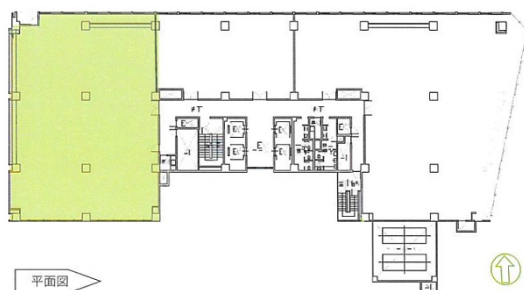

名古屋第二埼玉ビル 5階118.96坪

愛知県名古屋市中村区名駅4-2-28

平面図

物件MAP

賃貸条件	
月額賃料	相談
坪数	118.96坪
坪単価	相談
共益費	相談
礼金	無し
敷金（保証金）	12ヶ月
階数	5階
入居可能日	即日

ビル情報	
所在地	愛知県名古屋市中村区名駅4-2-28
最寄り駅	JR中央本線 名古屋駅 徒歩3分 JR東海道本線 名古屋駅 徒歩3分 名古屋市営地下鉄東山線 名古屋駅 徒歩3分 名古屋市営地下鉄桜通線 名古屋駅 徒歩3分
エリア	名古屋駅周辺エリア
竣工	1975年12月
耐震	耐震補強済
階数	地上9階 地下2階
用途	事務所
構造	SRC造

設備情報	
エレベーター	4基
空調	
OAフロア	OAフロア
基準階天井高	2,400mm
光ファイバー	有り
トイレ	男女別・室外
セキュリティ	有り
駐車場	有り

事務所移転の簡単検索サイト

Quick Service

クイックサービス

名古屋第二埼玉ビル 5階118.96坪 愛知県名古屋市中村区名駅4-2-28

名古屋駅周辺エリア（ビルID：0033718）の賃貸オフィス

貸事務所・レンタルオフィス・オフィス移転ならQuickService