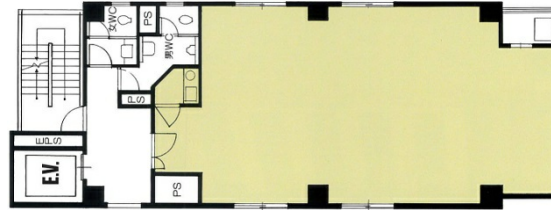

松陽ビル 6階25.5坪

愛知県名古屋市中村区名駅4-2-12

物件MAP

賃貸条件	
坪数	25.5坪
階数	6階
入居可能日	
ビル情報	
所在地	愛知県名古屋市中村区名駅4-2-12
最寄り駅	JR中央本線 名古屋駅 徒歩7分 JR東海道本線 名古屋駅 徒歩7分 名古屋市営地下鉄東山線 名古屋駅 徒歩6分 名古屋市営地下鉄桜通線 名古屋駅 徒歩7分
エリア	名古屋駅周辺エリア
竣工	1990年1月
耐震	新耐震基準
階数	地上9階
用途	事務所
構造	S造
設備情報	
エレベーター	1基
空調	個別空調
OAフロア	
基準階天井高	2,400mm
光ファイバー	有り
トイレ	男女別・室外
セキュリティ	無し
駐車場	有り

事務所移転の簡単検索サイト

Quick Service

クイックサービス

松陽ビル 6階25.5坪 愛知県名古屋市中村区名駅4-2-12

名古屋駅周辺エリア (ビルID: 0033714) の賃貸オフィス

貸事務所・レンタルオフィス・オフィス移転なら**QuickService**

物件詳細はこちらから

 **0120-55-2620**