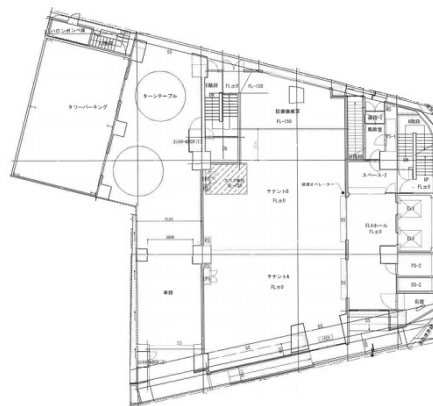

# 大橋ビル 1階62坪

愛知県名古屋市中村区名駅3-25-3

## 物件MAP

賃貸条件	
坪数	62坪
階数	1階（1フロア）
入居可能日	
ビル情報	
所在地	愛知県名古屋市中村区名駅3-25-3
最寄り駅	JR東海道本線 名古屋駅 徒歩5分 名鉄名古屋本線 名鉄名古屋駅 徒歩5分 名古屋市営地下鉄東山線 名古屋駅 徒歩3分 名古屋市営地下鉄桜通線 名古屋駅 徒歩3分
エリア	名古屋駅周辺エリア
竣工	1988年12月
耐震	新耐震基準
階数	地上12階 地下1階
用途	事務所/店舗
構造	SRC造
設備情報	
エレベーター	2基
空調	個別空調
OAフロア	OAフロア
基準階天井高	2,530mm
光ファイバー	有り
トイレ	男女別・室外
セキュリティ	有り
駐車場	有り