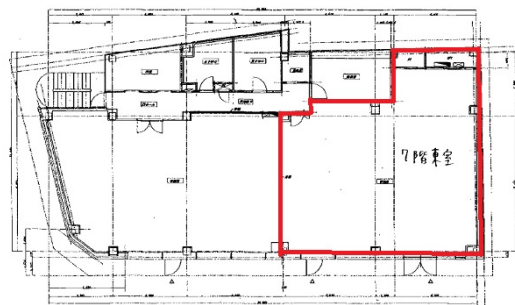

# LCビル 7階40.1坪

愛知県名古屋市中村区名駅3-24-11

## 物件MAP

賃貸条件	
坪数	40.1坪
階数	7階 (東)
入居可能日	
ビル情報	
所在地	愛知県名古屋市中村区名駅3-24-11
最寄り駅	名古屋市営地下鉄桜通線 国際センター駅 徒歩4分 JR東海道本線 名古屋駅 徒歩5分 名古屋市営地下鉄東山線 名古屋駅 徒歩5分 名古屋市営地下鉄桜通線 名古屋駅 徒歩5分 名鉄名古屋本線 名鉄名古屋駅 徒歩5分
エリア	名古屋駅周辺エリア
竣工	1998年10月
耐震	新耐震基準
階数	地上9階 地下1階
用途	事務所
構造	S造
設備情報	
エレベーター	2基
空調	個別空調
OAフロア	OAフロア
基準階天井高	2,500mm
光ファイバー	有り
トイレ	男女共用・室内
セキュリティ	有り
駐車場	無し