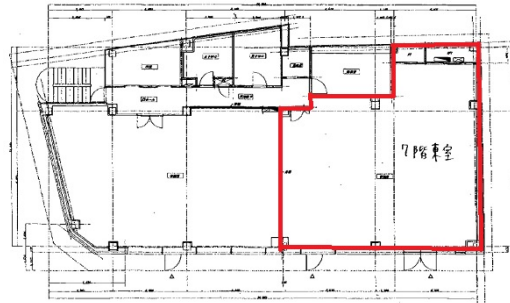

LCビル 7階40.1坪

愛知県名古屋市中村区名駅3-24-11

物件MAP

| 賃貸条件 | |
|-------|-------|
| 坪数 | 40.1坪 |
| 階数 | 7階（東） |
| 入居可能日 | |

| ビル情報 | |
|------|--|
| 所在地 | 愛知県名古屋市中村区名駅3-24-11 |
| 最寄り駅 | 名古屋市営地下鉄桜通線 国際センター駅 徒歩4分 JR東海道本線 名古屋駅 徒歩5分 名古屋市営地下鉄東山線 名古屋駅 徒歩5分 名古屋市営地下鉄桜通線 名古屋駅 徒歩5分 名鉄名古屋本線 名鉄名古屋駅 徒歩5分 |
| エリア | 名古屋駅周辺エリア |
| 竣工 | 1998年10月 |
| 耐震 | 新耐震基準 |
| 階数 | 地上9階 地下1階 |
| 用途 | 事務所 |
| 構造 | S造 |

| 設備情報 | |
|--------|---------|
| エレベーター | 2基 |
| 空調 | 個別空調 |
| OAフロア | OAフロア |
| 基準階天井高 | 2,500mm |
| 光ファイバー | 有り |
| トイレ | 男女共用・室内 |
| セキュリティ | 有り |
| 駐車場 | 無し |

事務所移転の簡単検索サイト **LCビル 7階40.1坪** 愛知県名古屋市中村区名駅3-24-11