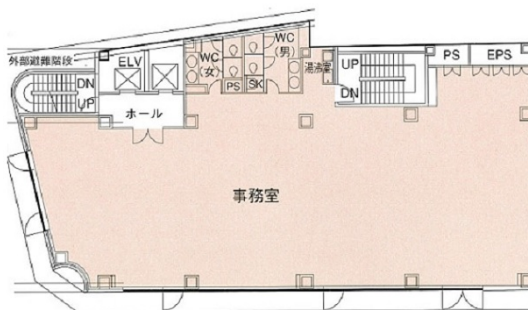

# LCビル 4階82.96坪

愛知県名古屋市中村区名駅3-24-11

## 物件MAP

賃貸条件	
坪数	82.96坪
階数	4階
入居可能日	

ビル情報	
所在地	愛知県名古屋市中村区名駅3-24-11
最寄り駅	名古屋市営地下鉄桜通線 国際センター駅 徒歩4分 JR東海道本線 名古屋駅 徒歩5分 名古屋市営地下鉄東山線 名古屋駅 徒歩5分 名古屋市営地下鉄桜通線 名古屋駅 徒歩5分 名鉄名古屋本線 名鉄名古屋駅 徒歩5分
エリア	名古屋駅周辺エリア
竣工	1998年10月
耐震	新耐震基準
階数	地上9階 地下1階
用途	事務所
構造	S造

設備情報	
エレベーター	2基
空調	個別空調
OAフロア	OAフロア
基準階天井高	2,500mm
光ファイバー	有り
トイレ	男女共用・室内
セキュリティ	有り
駐車場	無し