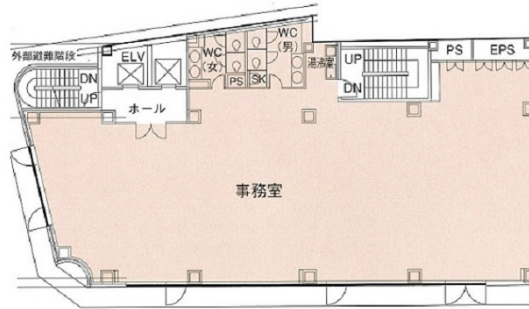

# LCビル 4階82.96坪

愛知県名古屋市中村区名駅3-24-11

## 物件MAP

賃貸条件	
坪数	82.96坪
階数	4階
入居可能日	

ビル情報	
所在地	愛知県名古屋市中村区名駅3-24-11
最寄り駅	名古屋市営地下鉄桜通線 国際センター駅 徒歩4分 JR東海道本線 名古屋駅 徒歩5分 名古屋市営地下鉄東山線 名古屋駅 徒歩5分 名古屋市営地下鉄桜通線 名古屋駅 徒歩5分 名鉄名古屋本線 名鉄名古屋駅 徒歩5分
エリア	名古屋駅周辺エリア
竣工	1998年10月
耐震	新耐震基準
階数	地上9階 地下1階
用途	事務所
構造	S造

設備情報	
エレベーター	2基
空調	個別空調
OAフロア	OAフロア
基準階天井高	2,500mm
光ファイバー	有り
トイレ	男女共用・室内
セキュリティ	有り
駐車場	無し

事務所移転の簡単検索サイト **LCビル 4階82.96坪** 愛知県名古屋市中村区名駅3-24-11

名古屋駅周辺エリア (ビルID: 0033679) の賃貸オフィス

貸事務所・レンタルオフィス・オフィス移転なら**QuickService**