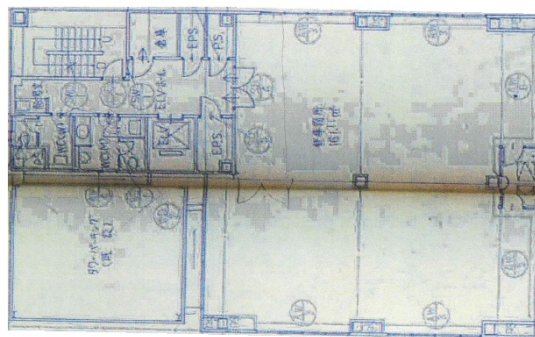

第3千福ビル 3階26.02坪

愛知県名古屋市中村区名駅3-23-2

物件MAP

賃貸条件	
坪数	26.02坪
階数	3階
入居可能日	
ビル情報	
所在地	愛知県名古屋市中村区名駅3-23-2
最寄り駅	JR中央本線 名古屋駅 徒歩4分 JR東海道本線 名古屋駅 徒歩4分 名古屋市営地下鉄東山線 名古屋駅 徒歩4分 名古屋市営地下鉄桜通線 名古屋駅 徒歩4分
エリア	名古屋駅周辺エリア
竣工	1991年1月
耐震	新耐震基準
階数	地上7階
用途	事務所
構造	S造
設備情報	
エレベーター	1基
空調	個別空調
OAフロア	
基準階天井高	2,450mm
光ファイバー	有り
トイレ	男女別・室外
セキュリティ	有り
駐車場	有り