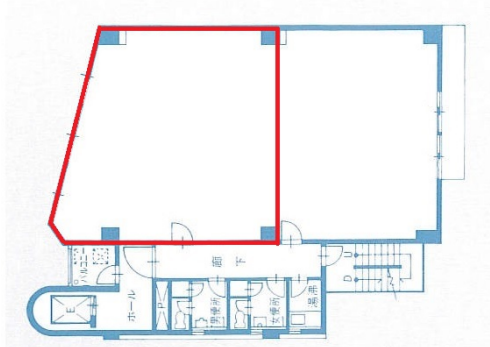

名駅錦ビル 3階20.94坪

愛知県名古屋市中村区名駅3-20-20

物件MAP

賃貸条件	
月額賃料	272,220円 (税別)
坪数	20.94坪
坪単価	13,000円 (税別)
共益費	賃料に含む
礼金	無し
敷金 (保証金)	10ヶ月
階数	3階 (301)
入居可能日	即日

ビル情報	
所在地	愛知県名古屋市中村区名駅3-20-20
最寄り駅	名古屋市営地下鉄桜通線 国際センター駅 徒歩1分 名古屋市営地下鉄東山線 名古屋駅 徒歩9分 JR中央本線 名古屋駅 徒歩9分 名古屋市営地下鉄桜通線 名古屋駅 徒歩9分 名鉄名古屋本線 名鉄名古屋駅 徒歩9分
エリア	名古屋駅周辺エリア
竣工	1987年9月
耐震	新耐震基準
階数	地上7階 地上1階
用途	事務所
構造	S造

設備情報	
エレベーター	1基
空調	個別空調
OAフロア	
基準階天井高	2,580mm
光ファイバー	有り
トイレ	男女別・室外
セキュリティ	無し
駐車場	無し