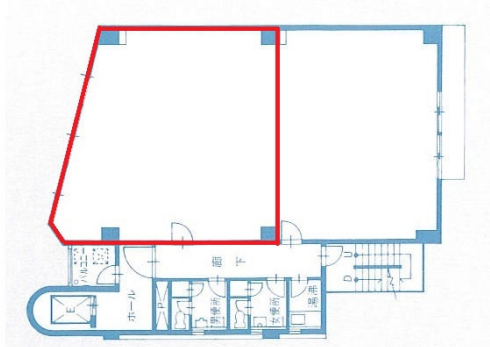

# 名駅錦ビル 3階20.94坪

愛知県名古屋市中村区名駅3-20-20

## 物件MAP

賃貸条件	
月額賃料	272,220円（税別）
坪数	20.94坪
坪単価	13,000円（税別）
共益費	賃料に含む
礼金	無し
敷金（保証金）	10ヶ月
階数	3階（301）
入居可能日	即日

ビル情報	
所在地	愛知県名古屋市中村区名駅3-20-20
最寄り駅	名古屋市営地下鉄桜通線 国際センター駅 徒歩1分 名古屋市営地下鉄東山線 名古屋駅 徒歩9分 JR中央本線 名古屋駅 徒歩9分 名古屋市営地下鉄桜通線 名古屋駅 徒歩9分 名鉄名古屋本線 名鉄名古屋駅 徒歩9分

エリア	名古屋駅周辺エリア
竣工	1987年9月
耐震	新耐震基準
階数	地上7階 地上1階
用途	事務所
構造	S造

設備情報	
エレベーター	1基
空調	個別空調
OAフロア	
基準階天井高	2,580mm
光ファイバー	有り
トイレ	男女別・室外
セキュリティ	無し
駐車場	無し

事務所移転の簡単検索サイト **名駅錦ビル 3階20.94坪** 愛知県名古屋市中村区名駅3-20-20

名古屋駅周辺エリア（ビルID：0033666）の賃貸オフィス