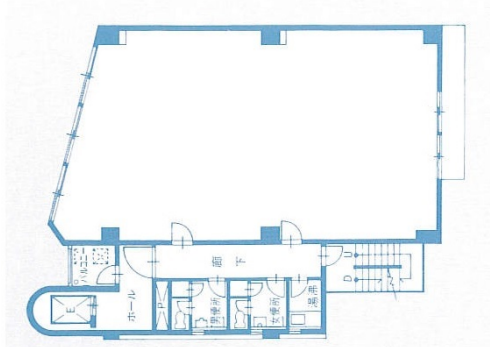

# 名駅錦ビル 5階16.46坪

愛知県名古屋市中村区名駅3-20-20

## 物件MAP

賃貸条件	
坪数	16.46坪
階数	5階 (502)
入居可能日	

ビル情報	
所在地	愛知県名古屋市中村区名駅3-20-20
最寄り駅	名古屋市営地下鉄桜通線 国際センター駅 徒歩1分 名古屋市営地下鉄東山線 名古屋駅 徒歩9分 JR中央本線 名古屋駅 徒歩9分 名古屋市営地下鉄桜通線 名古屋駅 徒歩9分 名鉄名古屋本線 名鉄名古屋駅 徒歩9分
エリア	名古屋駅周辺エリア
竣工	1987年9月
耐震	新耐震基準
階数	地上7階 地上1階
用途	事務所
構造	S造

設備情報	
エレベーター	1基
空調	個別空調
OAフロア	
基準階天井高	2,580mm
光ファイバー	有り
トイレ	男女別・室外
セキュリティ	無し
駐車場	無し