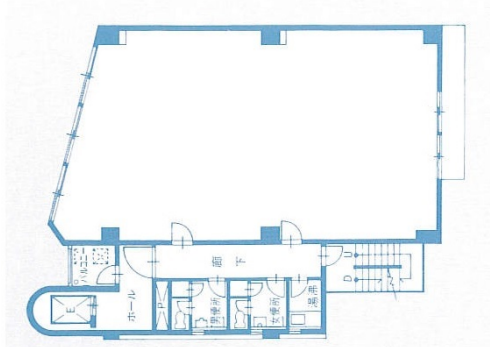

名駅錦ビル 5階16.46坪

愛知県名古屋市中村区名駅3-20-20

物件MAP

賃貸条件	
坪数	16.46坪
階数	5階 (502)
入居可能日	

ビル情報	
所在地	愛知県名古屋市中村区名駅3-20-20
最寄り駅	名古屋市営地下鉄桜通線 国際センター駅 徒歩1分 名古屋市営地下鉄東山線 名古屋駅 徒歩9分 JR中央本線 名古屋駅 徒歩9分 名古屋市営地下鉄桜通線 名古屋駅 徒歩9分 名鉄名古屋本線 名鉄名古屋駅 徒歩9分
エリア	名古屋駅周辺エリア
竣工	1987年9月
耐震	新耐震基準
階数	地上7階 地上1階
用途	事務所
構造	S造

設備情報	
エレベーター	1基
空調	個別空調
OAフロア	
基準階天井高	2,580mm
光ファイバー	有り
トイレ	男女別・室外
セキュリティ	無し
駐車場	無し

事務所移転の簡単検索サイト

名駅錦ビル 5階16.46坪 愛知県名古屋市中村区名駅3-20-20

名古屋駅周辺エリア (ビルID: 0033666) の賃貸オフィス

クイックサービス

貸事務所・レンタルオフィス・オフィス移転ならQuickService