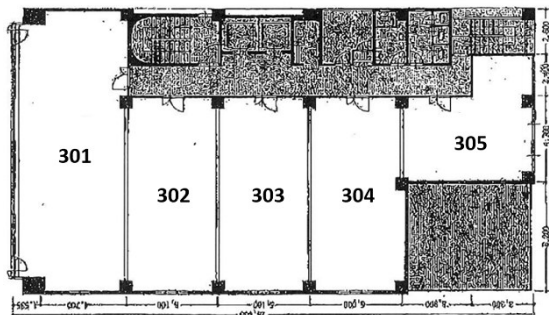

# 名駅モリシタビル 3階12.63坪

愛知県名古屋市中村区名駅3-13-31

設備情報	
エレベーター	2基
空調	個別空調
OAフロア	OAフロア
基準階天井高	2,450mm
光ファイバー	有り
トイレ	男女別・室外
セキュリティ	有り
駐車場	有り