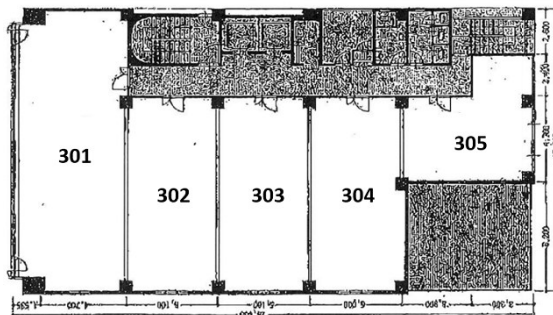

名駅モリシタビル 3階29.71坪

愛知県名古屋市中村区名駅3-13-31

物件MAP

賃貸条件	
月額賃料	445,650円 (税別)
坪数	29.71坪
坪単価	15,000円 (税別)
共益費	賃料に含む
礼金	無し
敷金 (保証金)	6ヶ月
階数	3階 (301)
入居可能日	2024年8月

ビル情報	
所在地	愛知県名古屋市中村区名駅3-13-31
最寄り駅	JR東海道本線 名古屋駅 徒歩5分 名古屋市営地下鉄桜通線 名古屋駅 徒歩5分 名鉄名古屋本線 名鉄名古屋駅 徒歩5分 JR東海道本線 名古屋駅 徒歩5分
エリア	名古屋駅周辺エリア
竣工	1986年5月
耐震	新耐震基準
階数	地上9階
用途	事務所
構造	S造

設備情報	
エレベーター	2基
空調	個別空調
OAフロア	OAフロア
基準階天井高	2,450mm
光ファイバー	有り
トイレ	男女別・室外
セキュリティ	有り
駐車場	有り