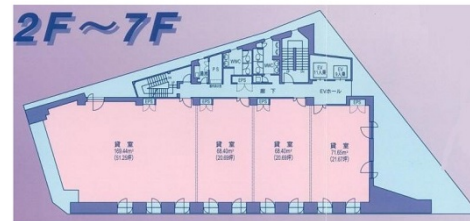

IT名駅ビル 7階92.63坪

愛知県名古屋市中村区名駅3-11-22

物件MAP

賃貸条件	
坪数	92.63坪
階数	7階
入居可能日	

ビル情報	
所在地	愛知県名古屋市中村区名駅3-11-22
最寄り駅	名鉄名古屋本線 名鉄名古屋駅 徒歩8分 JR東海道本線 名古屋駅 徒歩6分 名古屋市営地下鉄東山線 名古屋駅 徒歩5分 名古屋市営地下鉄桜通線 名古屋駅 徒歩5分
エリア	名古屋駅周辺エリア
竣工	2000年1月
耐震	新耐震基準
階数	地上7階 地下1階
用途	事務所
構造	S造

設備情報	
エレベーター	2基
空調	個別空調
OAフロア	OAフロア
基準階天井高	2,700mm
光ファイバー	有り
トイレ	男女別・室外
セキュリティ	有り
駐車場	有り