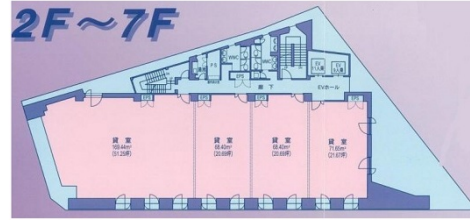

IT名駅ビル 7階92.63坪

愛知県名古屋市中村区名駅3-11-22

物件MAP

賃貸条件	
坪数	92.63坪
階数	7階
入居可能日	

ビル情報	
所在地	愛知県名古屋市中村区名駅3-11-22
最寄り駅	名鉄名古屋本線 名鉄名古屋駅 徒歩8分 JR東海道本線 名古屋駅 徒歩6分 名古屋市営地下鉄東山線 名古屋駅 徒歩5分 名古屋市営地下鉄桜通線 名古屋駅 徒歩5分
エリア	名古屋駅周辺エリア
竣工	2000年1月
耐震	新耐震基準
階数	地上7階 地下1階
用途	事務所
構造	S造

設備情報	
エレベーター	2基
空調	個別空調
OAフロア	OAフロア
基準階天井高	2,700mm
光ファイバー	有り
トイレ	男女別・室外
セキュリティ	有り
駐車場	有り

事務所移転の簡単検索サイト

Quick Service

クイックサービス

IT名駅ビル 7階92.63坪 愛知県名古屋市中村区名駅3-11-22

名古屋駅周辺エリア (ビルID: 0033643) の賃貸オフィス

貸事務所・レンタルオフィス・オフィス移転ならQuickService