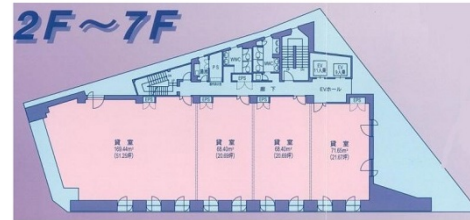

IT名駅ビル 6階21.67坪

愛知県名古屋市中村区名駅3-11-22

物件MAP

賃貸条件	
坪数	21.67坪
階数	6階
入居可能日	
ビル情報	
所在地	愛知県名古屋市中村区名駅3-11-22
最寄り駅	名鉄名古屋本線 名鉄名古屋駅 徒歩8分 JR東海道本線 名古屋駅 徒歩6分 名古屋市営地下鉄東山線 名古屋駅 徒歩5分 名古屋市営地下鉄桜通線 名古屋駅 徒歩5分
エリア	名古屋駅周辺エリア
竣工	2000年1月
耐震	新耐震基準
階数	地上7階 地下1階
用途	事務所
構造	S造
設備情報	
エレベーター	2基
空調	個別空調
OAフロア	OAフロア
基準階天井高	2,700mm
光ファイバー	有り
トイレ	男女別・室外
セキュリティ	有り
駐車場	有り