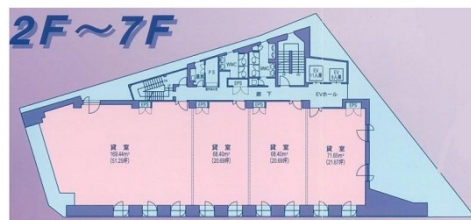

# IT名駅ビル 6階21.67坪

愛知県名古屋市中村区名駅3-11-22

## 物件MAP

賃貸条件	
坪数	21.67坪
階数	6階
入居可能日	
ビル情報	
所在地	愛知県名古屋市中村区名駅3-11-22
最寄り駅	名鉄名古屋本線 名鉄名古屋駅 徒歩8分 JR東海道本線 名古屋駅 徒歩6分 名古屋市営地下鉄東山線 名古屋駅 徒歩5分 名古屋市営地下鉄桜通線 名古屋駅 徒歩5分
エリア	名古屋駅周辺エリア
竣工	2000年1月
耐震	新耐震基準
階数	地上7階 地下1階
用途	事務所
構造	S造
設備情報	
エレベーター	2基
空調	個別空調
OAフロア	OAフロア
基準階天井高	2,700mm
光ファイバー	有り
トイレ	男女別・室外
セキュリティ	有り
駐車場	有り