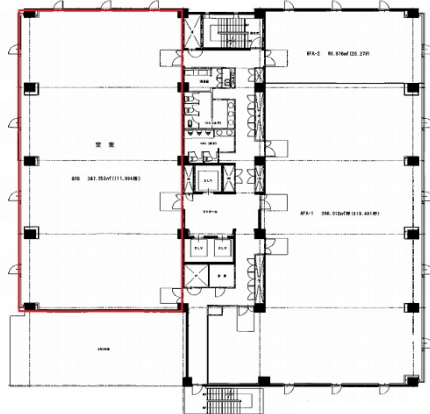

# オーキッドビル 8階111.09坪

愛知県名古屋市中村区名駅2-38-2

## 物件MAP

賃貸条件	
坪数	111.09坪
階数	8階 (B(西側))
入居可能日	

ビル情報	
所在地	愛知県名古屋市中村区名駅2-38-2
最寄り駅	名鉄名古屋本線 名鉄名古屋駅 徒歩5分 JR東海道本線 名古屋駅 徒歩5分 名古屋市営地下鉄東山線 名古屋駅 徒歩5分 名古屋市営地下鉄桜通線 名古屋駅 徒歩5分 近鉄名古屋線 近鉄名古屋駅 徒歩5分
エリア	名古屋駅周辺エリア
竣工	1992年3月
耐震	新耐震基準
階数	地上8階
用途	事務所
構造	SRC造