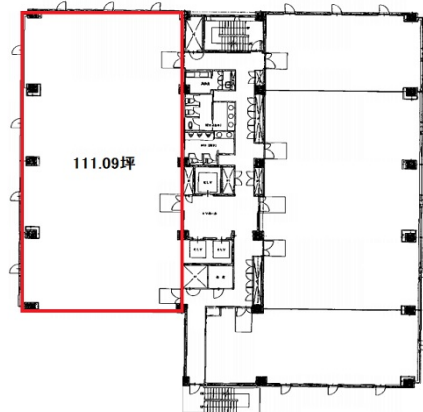

オーキッドビル 3階111.09坪

愛知県名古屋市中村区名駅2-38-2

物件MAP

賃貸条件	
坪数	111.09坪
階数	3階 (B-1・B-2)
入居可能日	

ビル情報	
所在地	愛知県名古屋市中村区名駅2-38-2
最寄り駅	名鉄名古屋本線 名鉄名古屋駅 徒歩5分 JR東海道本線 名古屋駅 徒歩5分 名古屋市営地下鉄東山線 名古屋駅 徒歩5分 名古屋市営地下鉄桜通線 名古屋駅 徒歩5分 近鉄名古屋線 近鉄名古屋駅 徒歩5分
エリア	名古屋駅周辺エリア
竣工	1992年3月
耐震	新耐震基準
階数	地上8階
用途	事務所
構造	SRC造

設備情報	
エレベーター	3基
空調	個別空調
OAフロア	OAフロア
基準階天井高	2,550mm
光ファイバー	有り
トイレ	男女別・室外
セキュリティ	有り
駐車場	有り

事務所移転の簡単検索サイト

Quick Service

クイックサービス

オーキッドビル 3階111.09坪 愛知県名古屋市中村区名駅2-38-2

名古屋駅周辺エリア (ビルID: 0033626) の賃貸オフィス

貸事務所・レンタルオフィス・オフィス移転なら**QuickService**