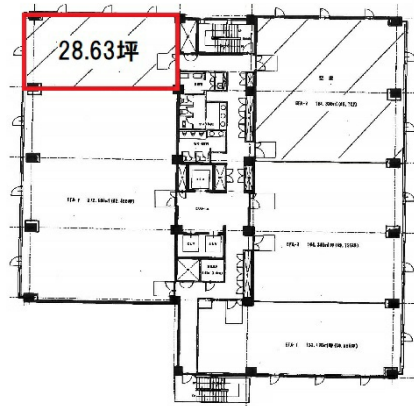

オーキッドビル 5階28.63坪

愛知県名古屋市中村区名駅2-38-2

物件MAP

賃貸条件	
坪数	28.63坪
階数	5階 (B-2 (北西))
入居可能日	

ビル情報	
所在地	愛知県名古屋市中村区名駅2-38-2
最寄り駅	名鉄名古屋本線 名鉄名古屋駅 徒歩5分 JR東海道本線 名古屋駅 徒歩5分 名古屋市営地下鉄東山線 名古屋駅 徒歩5分 名古屋市営地下鉄桜通線 名古屋駅 徒歩5分 近鉄名古屋線 近鉄名古屋駅 徒歩5分
エリア	名古屋駅周辺エリア
竣工	1992年3月
耐震	新耐震基準
階数	地上8階
用途	事務所
構造	SRC造

設備情報	
エレベーター	3基
空調	個別空調
OAフロア	OAフロア
基準階天井高	2,550mm
光ファイバー	有り
トイレ	男女別・室外
セキュリティ	有り
駐車場	有り

事務所移転の簡単検索サイト

Quick Service

クイックサービス

オーキッドビル 5階28.63坪 愛知県名古屋市中村区名駅2-38-2

名古屋駅周辺エリア (ビルID: 0033626) の賃貸オフィス

貸事務所・レンタルオフィス・オフィス移転なら**QuickService**