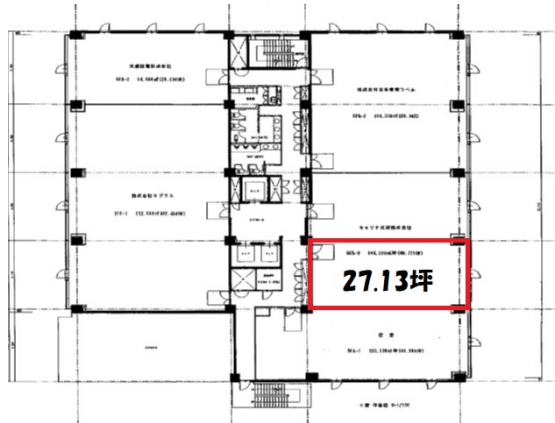

# オーキッドビル 3階26.61坪

愛知県名古屋市中村区名駅2-38-2

## 物件MAP

賃貸条件	
坪数	26.61坪
階数	3階 (A-4(東側))
入居可能日	

ビル情報	
所在地	愛知県名古屋市中村区名駅2-38-2
最寄り駅	名鉄名古屋本線 名鉄名古屋駅 徒歩5分 JR東海道本線 名古屋駅 徒歩5分 名古屋市営地下鉄東山線 名古屋駅 徒歩5分 名古屋市営地下鉄桜通線 名古屋駅 徒歩5分 近鉄名古屋線 近鉄名古屋駅 徒歩5分
エリア	名古屋駅周辺エリア
竣工	1992年3月
耐震	新耐震基準
階数	地上8階
用途	事務所
構造	SRC造