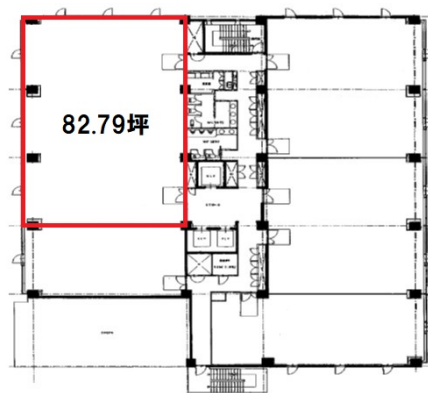

オーキッドビル 3階82.79坪

愛知県名古屋市中村区名駅2-38-2

物件MAP

賃貸条件	
坪数	82.79坪
階数	3階 (B-2)
入居可能日	

ビル情報	
所在地	愛知県名古屋市中村区名駅2-38-2
最寄り駅	名鉄名古屋本線 名鉄名古屋駅 徒歩5分 JR東海道本線 名古屋駅 徒歩5分 名古屋市営地下鉄東山線 名古屋駅 徒歩5分 名古屋市営地下鉄桜通線 名古屋駅 徒歩5分 近鉄名古屋線 近鉄名古屋駅 徒歩5分
エリア	名古屋駅周辺エリア
竣工	1992年3月
耐震	新耐震基準
階数	地上8階
用途	事務所
構造	SRC造

設備情報	
エレベーター	3基
空調	個別空調
OAフロア	OAフロア
基準階天井高	2,550mm
光ファイバー	有り
トイレ	男女別・室外
セキュリティ	有り
駐車場	有り

事務所移転の簡単検索サイト

Quick Service

クイックサービス

オーキッドビル 3階82.79坪 愛知県名古屋市中村区名駅2-38-2

名古屋駅周辺エリア (ビルID: 0033626) の賃貸オフィス

貸事務所・レンタルオフィス・オフィス移転なら**QuickService**