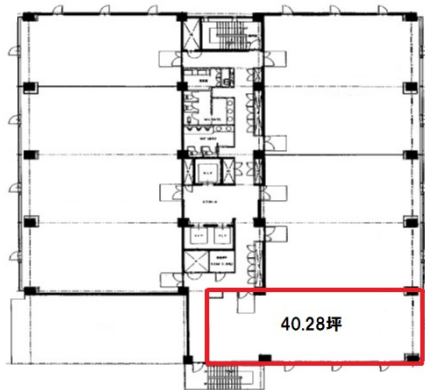

オーキッドビル 3階40.28坪

愛知県名古屋市中村区名駅2-38-2

物件MAP

賃貸条件	
坪数	40.28坪
階数	3階 (A-1(南東側))
入居可能日	

ビル情報	
所在地	愛知県名古屋市中村区名駅2-38-2
最寄り駅	名鉄名古屋本線 名鉄名古屋駅 徒歩5分 JR東海道本線 名古屋駅 徒歩5分 名古屋市営地下鉄東山線 名古屋駅 徒歩5分 名古屋市営地下鉄桜通線 名古屋駅 徒歩5分 近鉄名古屋線 近鉄名古屋駅 徒歩5分
エリア	名古屋駅周辺エリア
竣工	1992年3月
耐震	新耐震基準
階数	地上8階
用途	事務所
構造	SRC造

設備情報	
エレベーター	3基
空調	個別空調
OAフロア	OAフロア
基準階天井高	2,550mm
光ファイバー	有り
トイレ	男女別・室外
セキュリティ	有り
駐車場	有り

事務所移転の簡単検索サイト

Quick Service

クイックサービス

オーキッドビル 3階40.28坪 愛知県名古屋市中村区名駅2-38-2

名古屋駅周辺エリア (ビルID: 0033626) の賃貸オフィス

貸事務所・レンタルオフィス・オフィス移転なら**QuickService**